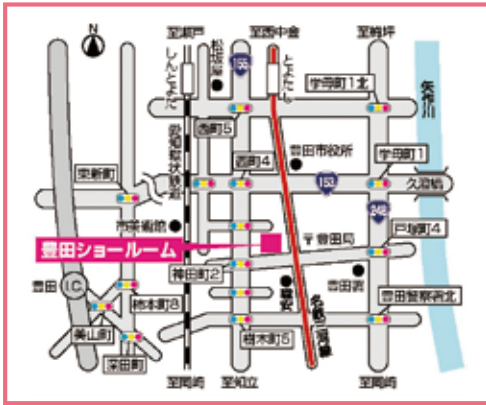

会場周辺マップ

タカラ
豊田ショールーム
〒471-0868
豊田市神田町2丁目8-6
TEL 0565-31-3720

お問い合わせは

有限会社 原田建築
みよし市明知町小石山45-1
TEL:0561-32-1691

みよし 原田建築 検索
ホームページもご覧ください