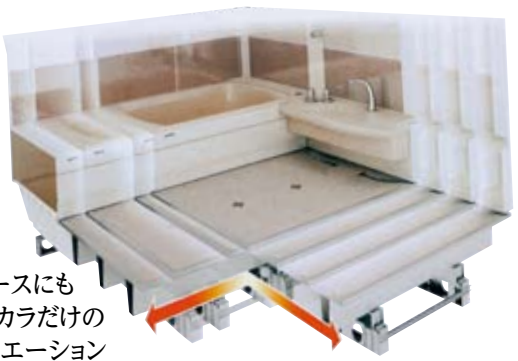

住宅エコポイント復活

耐震補強工事 最 150,000P

窓の断熱リフォーム

システムバスリフォーム + トイレリフォーム
最 55,000P 最 25,000P
※窓の断熱改修と併せて行うことが条件となります。

ぴったりサイズシステムバス

デッドスペースを解消!広い浴室空間を確保できます。

ソコホームに
最適!

どんな浴室スペースにも
ぴったり収まるタカラだけの
1,400サイズバリエーション